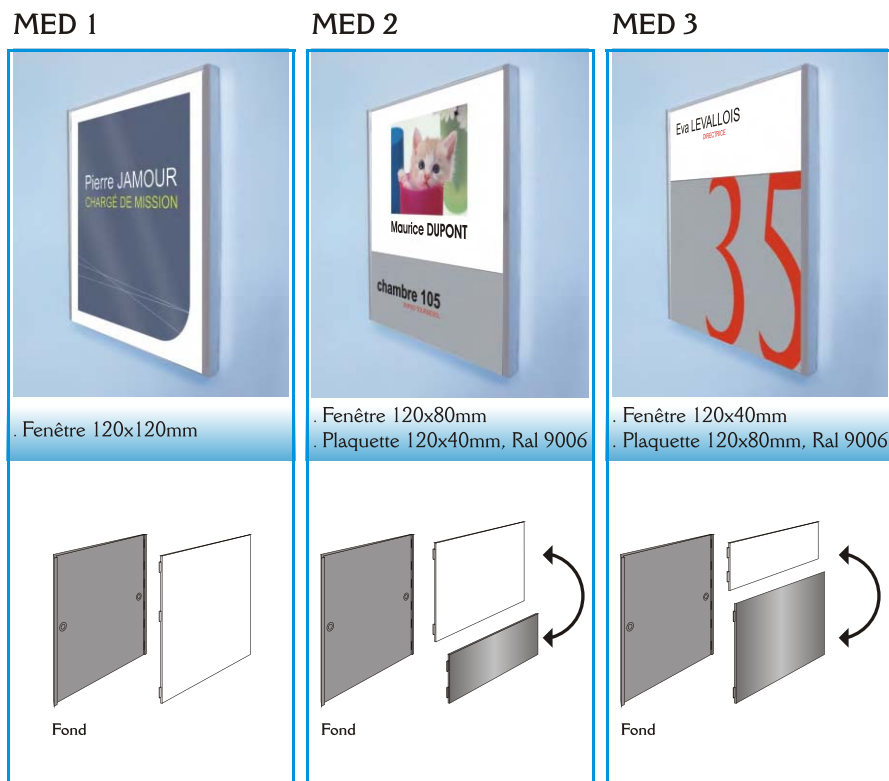

PLAQUES DE PORTE "MEDITERRANEE"

atelier de
gravure
industrielle et
commerciale

LE PRINCIPE : un fond et 5 possibilités de fenêtres à clipser

- 1 dimension 120x120 mm
- Carrée, ultra plate (6mm), couleur alu Ral 9006
- Déclinée en 5 versions.

- Les plus :
 - Véritables fenêtres moulées en polycarbonate incassable de 2,5 mm d'épaisseur.

Se clipsent sur le fond.

- Pas de démontage, l'étiquette se glisse et s'extrait par le haut (et se pousse par le bas).

- Fournie avec son étiquette prédécoupée sur format A4 livrée avec. (2 étiquettes par A4)

LA POSE :

vue arrière du fond :

Pastille adhésive en place

Trous prépercés si fixation par vis

Ref : MED 1	Prix
Fond laqué gris alu ral 9006 Fenêtre 120x120mm, transparente	13,82