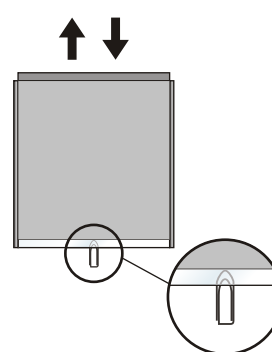

PLAQUES DE PORTE "MEDITERRANEE"

atelier de
gravure
industrielle et
commerciale

LE PRINCIPE : un fond et 5 possibilités de fenêtres à clipser

- 1 dimension 120x120 mm
- Carrée, ultra plate (6mm), couleur alu Ral 9006
- Déclinée en 5 versions.

- Les plus :
 - Véritables fenêtres moulées en polycarbonate incassable de 2,5 mm d'épaisseur.

Se clipsent sur le fond.

- Pas de démontage, l'étiquette se glisse et s'extrait par le haut (et se pousse par le bas).

- Fournie avec son étiquette prédécoupée sur format A4 livrée avec. (2 étiquettes par A4)

LA POSE :

vue arrière du fond :

Pastille adhésive en place

Trous prépercés si fixation par vis

Ref : MED 1	Prix
Fond laqué gris alu ral 9006 Fenêtre 120x120mm, transparente	13,82